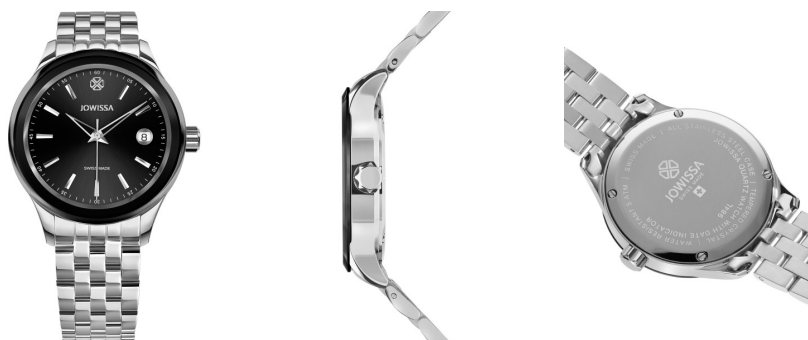

DIALANDO®

Jowissa dameshorloge J4.235.M Specificaties

KOOP NU

Dit document bevat alle specificaties voor het Jowissa Tiro J4.235.M dameshorloge. Wij van de **DIALANDO® horlogewinkel** bieden een grote selectie van authentieke horloges uit de beste horlogemerken ter wereld.
<https://www.dialando.nl/>

PRODUCTINFORMATIE

EAN	7640167276080
Geslacht	Heren / Uniseks / Dames
Garantie [years]	2

PRODUCTUITVOERING

Tijdsaanduiding	Analoog
Mechanisme	Kwarts (Batterij)

METEN

Diameter [mm]	38
---------------	----

MATERIAAL & KLEUR

Band materiaal	Roestvrij staal
Bandkleur	Zilver
Kleur wijzerplaat	Zwart
Soort Glas	Mineraalglas

DETAILS

Type sluiting	Vlindersluiting
Waterafstotend	5 ATM