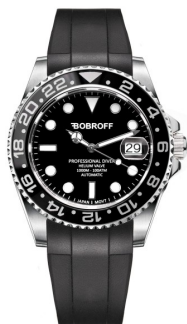

## Bobroff dameshorloge BF0004-CN Specificaties

KOOP NU

Dit document bevat alle specificaties voor het Bobroff BF0004-CN dameshorloge. Wij van de **DIALANDO® horlogewinkel** bieden een grote selectie van authentieke horloges uit de beste horlogemerken ter wereld.  
<https://www.dialando.nl/>

### MATERIAAL & KLEUR

Band materiaal	Rubber
Bandkleur	Zwart
Kleur wijzerplaat	Zwart
Soort Glas	Saffierglas