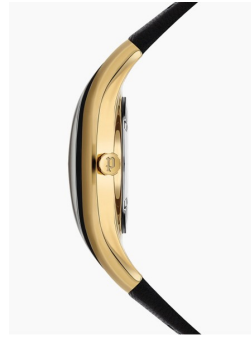

DIALANDO®

Police herenhorloge PEWJA2002301 Specificaties

KOOP NU

Dit document bevat alle specificaties voor het Police PEWJA2002301 herenhorloge. Wij van de **DIALANDO® horlogewinkel** bieden een grote selectie van authentieke horloges uit de beste horlogemerken ter wereld.
<https://www.dialando.nl/>

PRODUCTINFORMATIE

EAN	4894816001117
Geslacht	Heren
Garantie [years]	2

PRODUCTUITVOERING

Tijdsaanduiding	Analoog
Mechanisme	Kwarts (Batterij)
Functies	Minuut / Uur

METEN

Diameter [mm]	45
Kastdikte [mm]	14

MATERIAAL & KLEUR

Band materiaal	Kalfsleer
Bandkleur	Zwart
Materiaal kast	Roestvrij staal
Kleur kast	Goud / Zwart
Oppervlakte kast	Gepolijst / Gematteerd
Kleur wijzerplaat	Zwart
Soort Glas	Mineraalglas / Gehard glas

DETAILS

Ring	Vast
Bodem van de kast	Roestvrijstalen bodem / Geschroefd
Type sluiting	Buckle
Waterafstotend	3 ATM