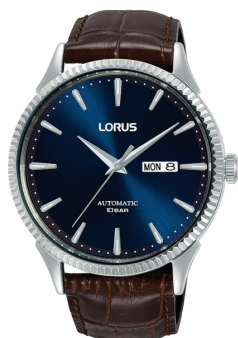

DIALANDO®

Lorus herenhorloge RL475AX9 Specificaties

KOOP NU

Dit document bevat alle specificaties voor het Lorus Classic Automatic RL475AX9 herenhorloge. Wij van de **DIALANDO® horlogewinkel** bieden een grote selectie van authentieke horloges uit de beste horlogemerken ter wereld.
<https://www.dialando.nl/>

PRODUCTINFORMATIE

EAN	4894138351167
Geslacht	Heren
Garantie [years]	2

PRODUCTUITVOERING

Tijdsaanduiding	Analoog
Mechanisme	Automatisch

METEN

Diameter [mm]	43
---------------	----

MATERIAAL & KLEUR

Band materiaal	Echt leer
Bandkleur	Bruin
Kleur wijzerplaat	Blauw
Soort Glas	Mineraalglas

DETAILS

Type sluiting	Buckle
Waterafstotend	10 ATM