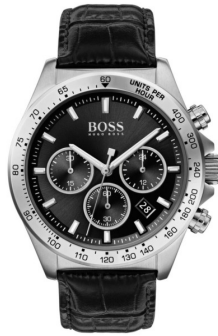

DIALANDO®

Hugo Boss herenhorloge 1513752 Specificaties

KOOP NU

Dit document bevat alle specificaties voor het Hugo Boss 1513752 herenhorloge. Wij van de **DIALANDO® horlogewinkel** bieden een grote selectie van authentieke horloges uit de beste horlogemerken ter wereld.
<https://www.dialando.nl/>

PRODUCTINFORMATIE

EAN	7613272355100
Geslacht	Heren
Merk	Hugo Boss
Collection	Hero
Garantie [years]	2

PRODUCTUITVOERING

Tijdsaanduiding	Analoog
Mechanisme	Kwarts (Batterij)
Functies	Uur / Chronograaf / Datum / Minuut / Seconde

METEN

Diameter [mm]	43
Kastdikte [mm]	13
Penmaat [mm]	22
Max. polsontrek [mm]	220

MATERIAAL & KLEUR

Band materiaal	Echt leer
Bandkleur	Zwart
Materiaal kast	Roestvrij staal
Kleur kast	Zilver
Oppervlakte kast	Gematteerd / Gepolijst
Kleur wijzerplaat	Zwart
Soort Glas	Mineraalglas

DETAILS

Ring	Vast
Bodem van de kast	Roestvrijstalen bodem (geschroefd)
Type sluiting	Speldgesp
Verlichting	Lichtgevende indexen / Lichtgevende wijzers
Waterafstotend	5 ATM