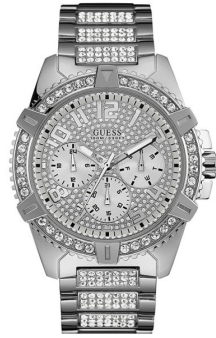

DIALANDO®

Guess herenhorloge W0799G1 Specificaties

KOOP NU

Dit document bevat alle specificaties voor het Guess W0799G1 herenhorloge. Wij van de [DIALANDO® horlogewinkel](https://www.dialando.nl/) bieden een grote selectie van authentieke horloges uit de beste horlogemerken ter wereld.
<https://www.dialando.nl/>

PRODUCTINFORMATIE

EAN	0091661458316
Geslacht	Heren
Merk	Guess
Collection	Frontier
Garantie [years]	2

PRODUCTUITVOERING

Tijdsaanduiding	Analoog
Mechanisme	Kwarts (Batterij)
Functies	Datum / Dag van de week / 24 uur

METEN

Diameter [mm]	49
Kastdikte [mm]	11

MATERIAAL & KLEUR

Band materiaal	Roestvrij staal
Bandkleur	Zilver
Materiaal kast	Roestvrij staal
Kleur kast	Zilver
Oppervlakte kast	Gepolijst
Kleur wijzerplaat	Zilver
Soort steen	Zirkonia
Soort Glas	Mineraalglas