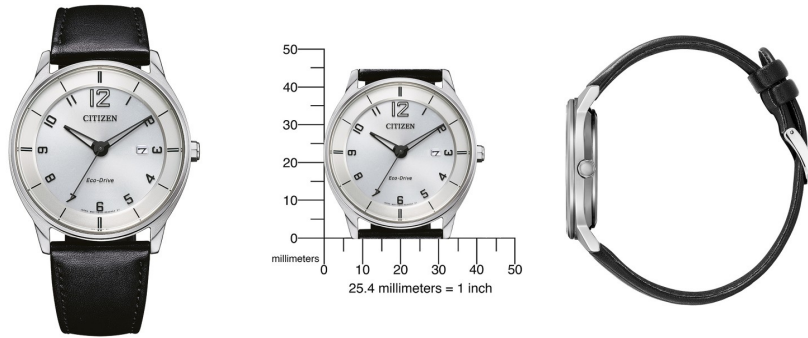

## Citizen herenhorloge BM7400-21A Specificaties

KOOP NU

Dit document bevat alle specificaties voor het Citizen Eco-Drive Klassik BM7400-21A herenhorloge. Wij van de [DIALANDO® horlogewinkel](https://www.dialando.nl/) bieden een grote selectie van authentieke horloges uit de beste horlogemerken ter wereld.  
<https://www.dialando.nl/>

### PRODUCTINFORMATIE

|                  |               |
|------------------|---------------|
| EAN              | 4974374304025 |
| Geslacht         | Heren         |
| Garantie [years] | 2             |

### METEN

|                |    |
|----------------|----|
| Diameter [mm]  | 40 |
| Kastdikte [mm] | 9  |

### MATERIAAL & KLEUR

|                   |                                    |
|-------------------|------------------------------------|
| Band materiaal    | Kalfsleer                          |
| Bandkleur         | Zwart                              |
| Materiaal kast    | Roestvrij staal                    |
| Kleur kast        | Zilver                             |
| Oppervlakte kast  | Gematteerd / Gepolijst             |
| Kleur wijzerplaat | Zilver                             |
| Soort Glas        | Antireflectiecoating / Saffierglas |