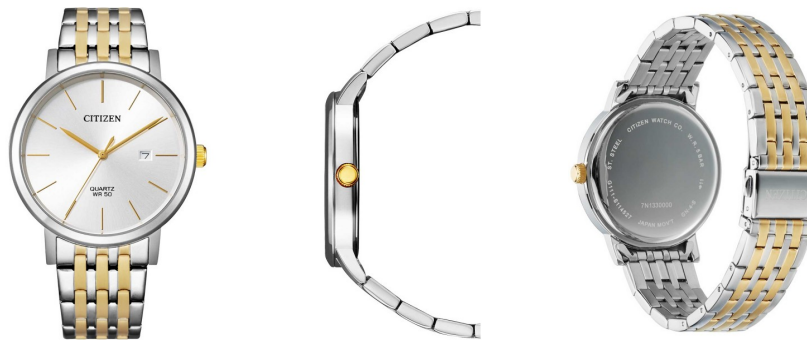

## Citizen herenhorloge BI5074-56A Specificaties

**KOOP NU**

Dit document bevat alle specificaties voor het Citizen Sport Quarz BI5074-56A herenhorloge. Wij van de **DIALANDO® horlogewinkel** bieden een grote selectie van authentieke horloges uit de beste horlogemerken ter wereld.  
<https://www.dialando.nl/>

### PRODUCTUITVOERING

Tijdsaanduiding	Analoog
Mechanisme	Kwarts (Batterij)
Movement Name	Citizen / G111
Functies	Datum / Uur / Minuut / Seconde

### METEN

Diameter [mm]	40
Kastdikte [mm]	8

### MATERIAAL & KLEUR

Band materiaal	Roestvrij staal
Bandkleur	Goud / Zilver
Materiaal kast	Roestvrij staal
Kleur kast	Zilver
Oppervlakte kast	Gematteerd / Gepolijst
Kleur wijzerplaat	Zilver
Soort Glas	Mineraalglas / Gehard glas