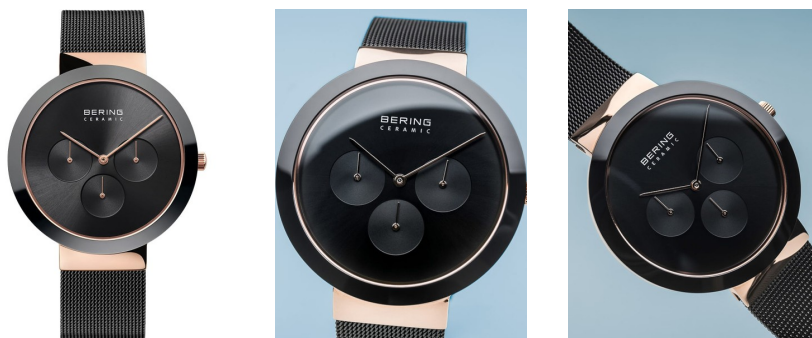

DIALANDO®

Bering herenhorloge 35040-166 Specificaties

KOOP NU

Dit document bevat alle specificaties voor het Bering Ceramic 35040-166 herenhorloge. Wij van de **DIALANDO® horlogewinkel** bieden een grote selectie van authentieke horloges uit de beste horlogemerken ter wereld.
<https://www.dialando.nl/>

PRODUCTINFORMATIE

EAN	4894041204536
Geslacht	Heren
Garantie [years]	2

PRODUCTUITVOERING

Tijdsaanduiding	Analoog
Mechanisme	Kwarts (Batterij)
Functies	Uur / Minuut

METEN

Diameter [mm]	40
Kastdikte [mm]	8

MATERIAAL & KLEUR

Band materiaal	Roestvrij staal
Bandkleur	Zwart
Materiaal kast	Roestvrij staal
Kleur kast	Roze goud / Zwart
Oppervlakte kast	Gepolijst
Kleur wijzerplaat	Zwart
Soort Glas	Antireflectiecoating / Saffierglas

DETAILS

Ring	Vast
Bodem van de kast	Roestvrijstalen bodem / Geperst
Type sluiting	Clipsluiting
Waterafstotend	5 ATM