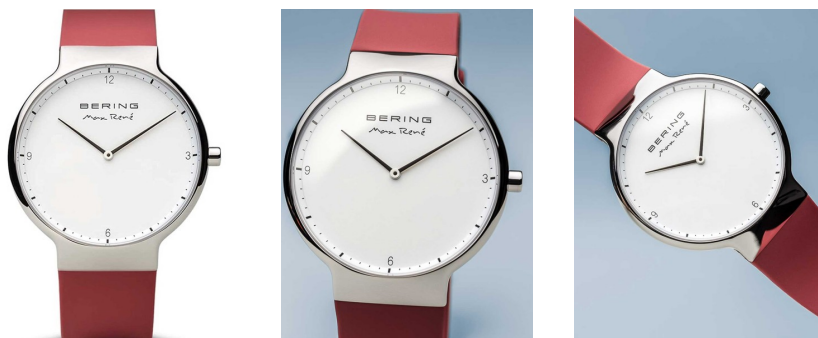

DIALANDO®

Bering herenhorloge 15540-500 Specificaties

KOOP NU

Dit document bevat alle specificaties voor het Bering 15540-500 herenhorloge. Wij van de **DIALANDO® horlogewinkel** bieden een grote selectie van authentieke horloges uit de beste horlogemerken ter wereld.
<https://www.dialando.nl/>

PRODUCTINFORMATIE

EAN	4894041103761
Geslacht	Heren
Merk	Bering
Collection	Max René Herren 40mm
Garantie [years]	2

PRODUCTUITVOERING

Tijdsaanduiding	Analoog
Mechanisme	Kwarts (Batterij)
Funcities	Uur / Minuut

METEN

Diameter [mm]	40
Kastdikte [mm]	7
Penmaat [mm]	20
Max. polsontrek [mm]	20

MATERIAAL & KLEUR

Band materiaal	Siliconen
Bandkleur	Rood
Materiaal kast	Roestvrij staal
Kleur kast	Zilver
Oppervlakte kast	Gepolijst
Kleur wijzerplaat	Wit
Soort Glas	Saffierglas

DETAILS

Ring	Vast
Bodem van de kast	Roestvrijstalen bodem (geperst)
Type sluiting	Speldgesp
Waterafstotend	5 ATM