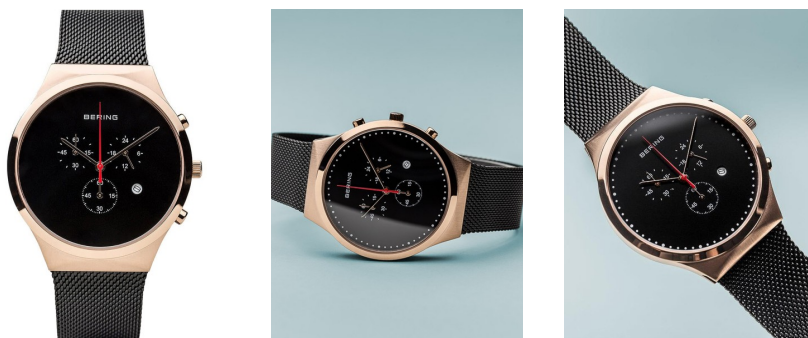

DIALANDO®

Bering herenhorloge 14740-166 Specificaties

KOOP NU

Dit document bevat alle specificaties voor het Bering 14740-166 herenhorloge. Wij van de **DIALANDO® horlogewinkel** bieden een grote selectie van authentieke horloges uit de beste horlogemerken ter wereld.
<https://www.dialando.nl/>

PRODUCTINFORMATIE

EAN	4894041202075
Geslacht	Heren
Garantie [years]	2

PRODUCTUITVOERING

Tijdsaanduiding	Analoog
Mechanisme	Kwarts (Batterij)
Functies	Seconde / 24 uur / Chronograaf / Datum / Uur / Minuut

METEN

Diameter [mm]	40
Kastdikte [mm]	8

MATERIAAL & KLEUR

Band materiaal	Roestvrij staal
Bandkleur	Zwart
Materiaal kast	Roestvrij staal
Kleur kast	Roze goud
Oppervlakte kast	Gematteerd / Gepolijst
Kleur wijzerplaat	Zwart
Soort Glas	Saffierglas / Antireflectiecoating

DETAILS

Ring	Vast
Bodem van de kast	Geperst / Roestvrijstalen bodem
Type sluiting	Clipsluiting
Waterafstotend	3 ATM