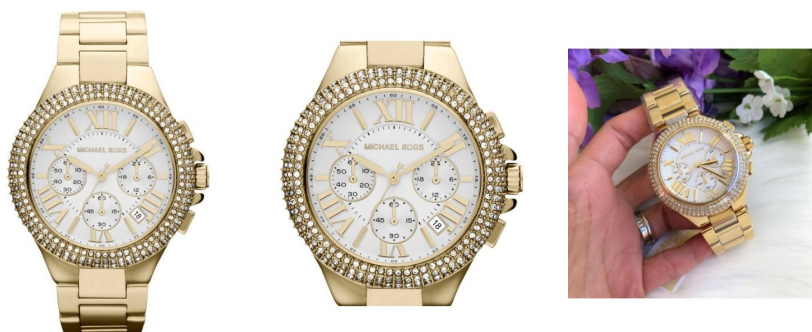

## Michael Kors dameshorloge MK5756 Specificaties

KOOP NU

Dit document bevat alle specificaties voor het Michael Kors MK5756 dameshorloge. Wij van de **DIALANDO® horlogewinkel** bieden een grote selectie van authentieke horloges uit de beste horlogemerken ter wereld.  
<https://www.dialando.nl/>

### PRODUCTINFORMATIE

EAN	0691464005023
Geslacht	Dames
Merk	Michael Kors
Collection	Bradshaw
Garantie [years]	2

### MATERIAAL & KLEUR

Band materiaal	Roestvrij staal
Bandkleur	Goud
Kleur wijzerplaat	Wit
Soort Glas	Mineraalglas