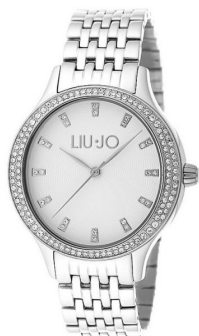

## Liujo dameshorloge TLJ1010 Specificaties

**KOOP NU**

Dit document bevat alle specificaties voor het Liujo TLJ1010 dameshorloge. Wij van de **DIALANDO® horlogewinkel** bieden een grote selectie van authentieke horloges uit de beste horlogemerken ter wereld.  
<https://www.dialando.nl/>

### METEN

Diameter [mm]	37
---------------	----

### MATERIAAL & KLEUR

Band materiaal	Roestvrij staal
Bandkleur	Zilver
Kleur wijzerplaat	Wit
Soort Glas	Mineraalglas