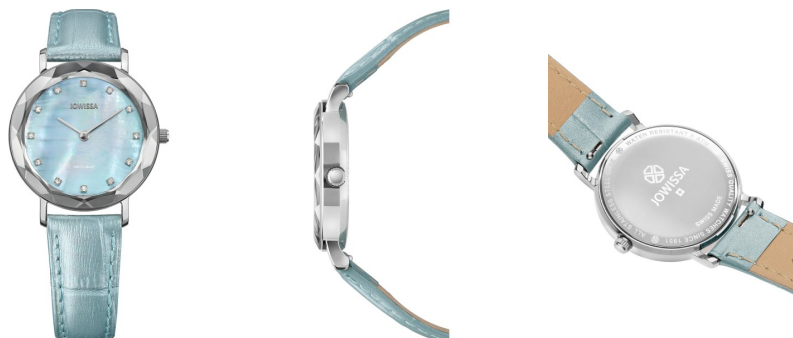

DIALANDO®

Jowissa dameshorloge J5.642.M Specificaties

KOOP NU

Dit document bevat alle specificaties voor het Jowissa Aura J5.642.M dameshorloge. Wij van de **DIALANDO® horlogewinkel** bieden een grote selectie van authentieke horloges uit de beste horlogemerken ter wereld.
<https://www.dialando.nl/>

PRODUCTINFORMATIE

EAN	7640167276875
Geslacht	Dames
Garantie [years]	2

PRODUCTUITVOERING

Tijdsaanduiding	Analoog
Mechanisme	Kwarts (Batterij)

METEN

Diameter [mm]	29
---------------	----

MATERIAAL & KLEUR

Band materiaal	Echt leer
Bandkleur	Blauw
Kleur wijzerplaat	Blauw
Soort Glas	Mineraalglas

DETAILS

Type sluiting	Buckle
Waterafstotend	5 ATM