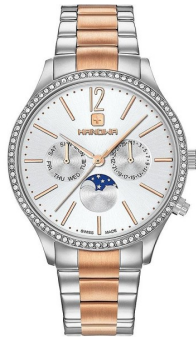

DIALANDO®

Hanowa dameshorloge 16-7068.12.001 Specificaties

Beispielbox

KOOP NU

Dit document bevat alle specificaties voor het Hanowa Leandra 16-7068.12.001 dameshorloge. Wij van de **DIALANDO® horlogewinkel** bieden een grote selectie van authentieke horloges uit de beste horlogemerken ter wereld.
<https://www.dialando.nl/>

PRODUCTINFORMATIE

EAN	7612657091060
Geslacht	Dames
Garantie [years]	2

PRODUCTUITVOERING

Tijdsaanduiding	Analoog
Mechanisme	Kwarts (Batterij)
Movement Name	Ronda / 7061 / Swiss Made
Functies	Maanfase / Minuut / Uur / Dag / Datum / Seconde

METEN

Diameter [mm]	38
Kastdikte [mm]	9

MATERIAAL & KLEUR

Band materiaal	Roestvrij staal
Bandkleur	Zilver / Roze goud
Materiaal kast	Roestvrij staal
Kleur kast	Zilver
Oppervlakte kast	Gepolijst / Gematteerd
Kleur wijzerplaat	Zilver
Soort Glas	Mineraalglas / Gehard glas