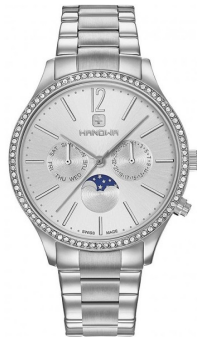

## Hanowa dameshorloge 16-7068.04.001 Specificaties

Beispielbox

**KOOP NU**

Dit document bevat alle specificaties voor het Hanowa Leandra 16-7068.04.001 dameshorloge. Wij van de **DIALANDO® horlogewinkel** bieden een grote selectie van authentieke horloges uit de beste horlogemerken ter wereld.  
<https://www.dialando.nl/>

### PRODUCTUITVOERING

Tijdsaanduiding	Analoog
Mechanisme	Kwarts (Batterij)
Movement Name	7061 / Swiss Made / Ronda
Functies	Minuut / Uur / Dag / Datum / Seconde / Maanfase

### METEN

Diameter [mm]	38
Kastdikte [mm]	9

### MATERIAAL & KLEUR

Band materiaal	Roestvrij staal
Bandkleur	Zilver
Materiaal kast	Roestvrij staal
Kleur kast	Zilver
Oppervlakte kast	Gepolijst / Gematteerd
Kleur wijzerplaat	Zilver
Soort Glas	Mineraalglas / Gehard glas