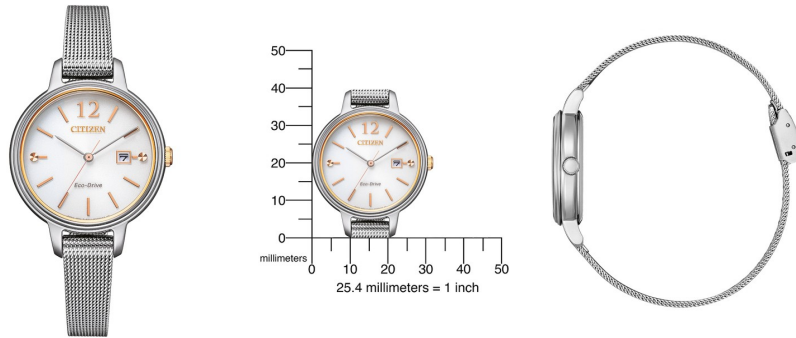

DIALANDO®

Citizen dameshorloge EW2449-83A Specificaties

KOOP NU

Dit document bevat alle specificaties voor het Citizen Eco-Drive Elegance EW2449-83A dameshorloge. Wij van de **DIALANDO® horlogewinkel** bieden een grote selectie van authentieke horloges uit de beste horlogemerken ter wereld.
<https://www.dialando.nl/>

PRODUCTINFORMATIE

EAN	4974374304261
Geslacht	Dames
Garantie [years]	2

PRODUCTUITVOERING

Tijdsaanduiding	Analoog
Mechanisme	Kwarts (Zonne-energie)

METEN

Diameter [mm]	31
---------------	----

MATERIAAL & KLEUR

Band materiaal	Roestvrij staal
Bandkleur	Zilver
Kleur wijzerplaat	Wit
Soort Glas	Saffierglas

DETAILS

Type sluiting	Clipsluiting
Waterafstotend	5 ATM