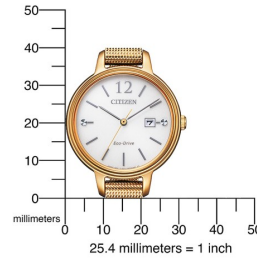

DIALANDO®

Citizen dameshorloge EW2447-89A Specificaties

KOOP NU

Dit document bevat alle specificaties voor het Citizen Eco-Drive Elegance EW2447-89A dameshorloge. Wij van de **DIALANDO® horlogewinkel** bieden een grote selectie van authentieke horloges uit de beste horlogemerken ter wereld.
<https://www.dialando.nl/>

PRODUCTINFORMATIE

EAN	4974374304254
Geslacht	Dames
Garantie [years]	2

MATERIAAL & KLEUR

Band materiaal	Roestvrij staal
Bandkleur	Roze goud
Materiaal kast	Roestvrij staal
Kleur kast	Roze goud
Oppervlakte kast	Gematteerd / Gepolijst
Kleur wijzerplaat	Wit
Soort Glas	Antireflectiecoating / Saffierglas

PRODUCTUITVOERING

Tijdsaanduiding	Analoog
Mechanisme	Kwarts (Zonne-energie)
Movement Name	E011 / Citizen
Functies	Krachtreserve / Seconde / Datum / Uur / Minuut

DETAILS

Ring	Vast
Bodem van de kast	Geperst / Roestvrijstalen bodem
Type sluiting	Clipsluiting
Waterafstotend	5 ATM

METEN

Diameter [mm]	31
Kastdikte [mm]	8