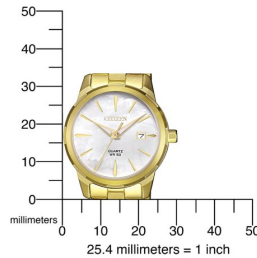

DIALANDO®

Citizen dameshorloge EU6072-56D Specificaties

KOOP NU

Dit document bevat alle specificaties voor het Citizen Elegance EU6072-56D dameshorloge. Wij van de **DIALANDO® horlogewinkel** bieden een grote selectie van authentieke horloges uit de beste horlogemerken ter wereld.
<https://www.dialando.nl/>

PRODUCTINFORMATIE

EAN	4974374275448
Geslacht	Dames
Merk	Citizen
Collection	Elegance
Garantie [years]	2

PRODUCTUITVOERING

Tijdsaanduiding	Analoog
Mechanisme	Kwarts (Batterij)
Movement Name	G011 / Citizen
Functies	Minuut / Datum / Uur / Seconde

METEN

Diameter [mm]	28
Kastdikte [mm]	8
Penmaat [mm]	14
Max. polsometrek [mm]	180

MATERIAAL & KLEUR

Band materiaal	Roestvrij staal
Kleur Band	Goud
Materiaal kast	Roestvrij staal
Kleur kast	Goud
Oppervlakte kast	Gepolijst / Gematteerd
Kleur wijzerplaat	Wit
Soort Glas	Mineraalglas