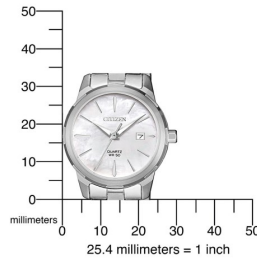

DIALANDO®

Citizen dameshorloge EU6070-51D Specificaties

KOOP NU

Dit document bevat alle specificaties voor het Citizen Elegance EU6070-51D dameshorloge. Wij van de **DIALANDO® horlogewinkel** bieden een grote selectie van authentieke horloges uit de beste horlogemerken ter wereld.
<https://www.dialando.nl/>

PRODUCTINFORMATIE

EAN	4974374275431
Geslacht	Dames
Merk	Citizen
Collection	Elegance
Garantie [years]	2

PRODUCTUITVOERING

Tijdsaanduiding	Analoog
Mechanisme	Kwarts (Batterij)
Movement Name	G011 / Citizen
Functies	Minuut / Datum / Uur / Seconde

METEN

Diameter [mm]	28
Kastdikte [mm]	8
Penmaat [mm]	14
Max. polsontrek [mm]	180

MATERIAAL & KLEUR

Band materiaal	Roestvrij staal
Bandkleur	Zilver
Materiaal kast	Roestvrij staal
Kleur kast	Zilver
Oppervlakte kast	Gepolijst / Gematteerd
Kleur wijzerplaat	Wit
Soort Glas	Mineraalglas

DETAILS

Ring	Vast
Bodem van de kast	Roestvrijstalen bodem (geperst)
Type sluiting	Vouwsluiting
Waterafstotend	5 ATM