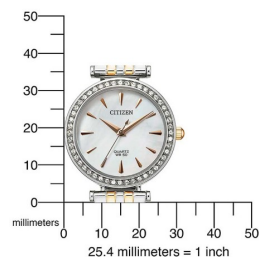

DIALANDO®

Citizen dameshorloge ER0216-59D Specificaties

KOOP NU

Dit document bevat alle specificaties voor het Citizen Elegance Quartz ER0216-59D dameshorloge. Wij van de **DIALANDO® horlogewinkel** bieden een grote selectie van authentieke horloges uit de beste horlogemerken ter wereld.
<https://www.dialando.nl/>

PRODUCTINFORMATIE

EAN	4974374296429
Geslacht	Dames
Garantie [years]	2

PRODUCTUITVOERING

Tijdsaanduiding	Analoog
Mechanisme	Kwarts (Batterij)

METEN

Diameter [mm]	30
---------------	----

MATERIAAL & KLEUR

Band materiaal	Roestvrij staal
Bandkleur	Goud
Kleur wijzerplaat	Zilver
Soort Glas	Mineraalglas

DETAILS

Type sluiting	Vouwsluiting
Waterafstotend	5 ATM