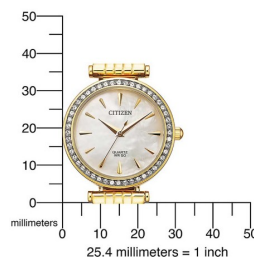

DIALANDO®

Citizen dameshorloge ER0212-50Y Specificaties

KOOP NU

Dit document bevat alle specificaties voor het Citizen Elegance Quartz ER0212-50Y dameshorloge. Wij van de **DIALANDO® horlogewinkel** bieden een grote selectie van authentieke horloges uit de beste horlogemerken ter wereld.
<https://www.dialando.nl/>

PRODUCTINFORMATIE

EAN	4974374296412
Geslacht	Dames
Garantie [years]	2

PRODUCTUITVOERING

Tijdsaanduiding	Analoog
Mechanisme	Kwarts (Batterij)

METEN

Diameter [mm]	30
---------------	----

MATERIAAL & KLEUR

Band materiaal	Roestvrij staal
Bandkleur	Goud
Kleur wijzerplaat	Parelmoer
Soort Glas	Mineraalglas

DETAILS

Type sluiting	Vouwsluiting
Waterafstotend	5 ATM