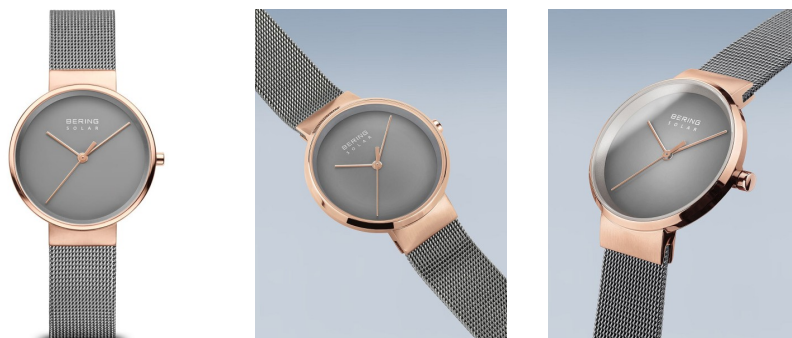

DIALANDO®

Bering dameshorloge 14331-369 Specificaties

KOOP NU

Dit document bevat alle specificaties voor het Bering Solar 14331-369 dameshorloge. Wij van de **DIALANDO® horlogewinkel** bieden een grote selectie van authentieke horloges uit de beste horlogemerken ter wereld.
<https://www.dialando.nl/>

PRODUCTINFORMATIE

EAN	4894041209074
Geslacht	Dames
Garantie [years]	2

PRODUCTUITVOERING

Tijdsaanduiding	Analoog
Mechanisme	Kwarts (Zonne-energie)

METEN

Diameter [mm]	31
---------------	----

MATERIAAL & KLEUR

Band materiaal	Roestvrij staal
Bandkleur	Grijs
Kleur wijzerplaat	Grijs
Soort Glas	Saffierglas

DETAILS

Type sluiting	Clipsluiting
Waterafstotend	5 ATM