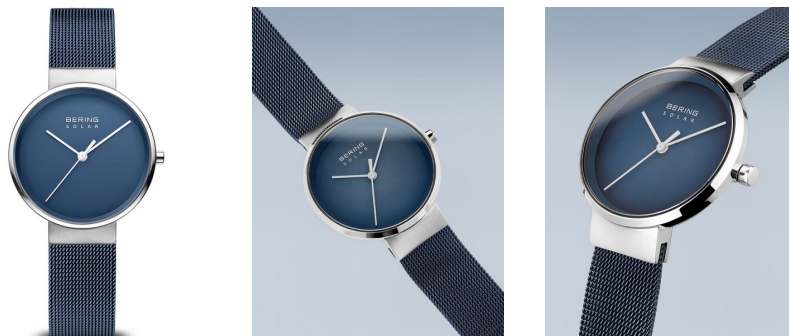

DIALANDO®

Bering dameshorloge 14331-307 Specificaties

KOOP NU

Dit document bevat alle specificaties voor het Bering Solar 14331-307 dameshorloge. Wij van de **DIALANDO® horlogewinkel** bieden een grote selectie van authentieke horloges uit de beste horlogemerken ter wereld.
<https://www.dialando.nl/>

PRODUCTINFORMATIE

EAN	4894041209067
Geslacht	Dames
Garantie [years]	2

PRODUCTUITVOERING

Tijdsaanduiding	Analoog
Mechanisme	Kwarts (Zonne-energie)

METEN

Diameter [mm]	31
---------------	----

MATERIAAL & KLEUR

Band materiaal	Roestvrij staal
Bandkleur	Blauw
Kleur wijzerplaat	Blauw
Soort Glas	Saffierglas

DETAILS

Type sluiting	Clipsluiting
Waterafstotend	5 ATM