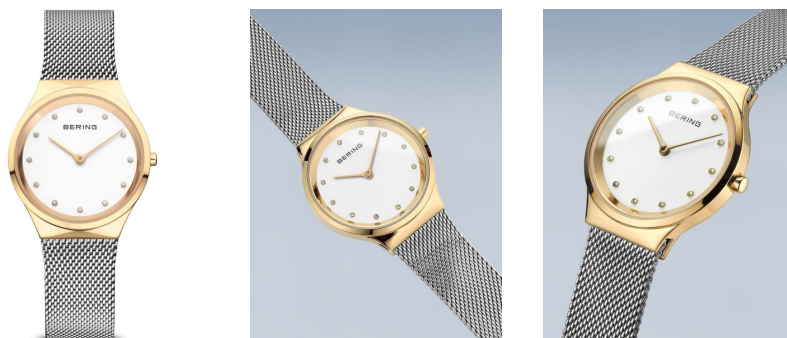

DIALANDO®

Bering dameshorloge 12131-010 Specificaties

KOOP NU

Dit document bevat alle specificaties voor het Bering Classic 12131-010 dameshorloge. Wij van de **DIALANDO® horlogewinkel** bieden een grote selectie van authentieke horloges uit de beste horlogemerken ter wereld.
<https://www.dialando.nl/>

PRODUCTINFORMATIE

EAN	4894041208701
Geslacht	Dames
Garantie [years]	2

PRODUCTUITVOERING

Tijdsaanduiding	Analoog
Mechanisme	Kwarts (Batterij)

METEN

Diameter [mm]	30
---------------	----

MATERIAAL & KLEUR

Band materiaal	Roestvrij staal
Bandkleur	Zilver
Kleur wijzerplaat	Wit
Soort Glas	Saffierglas

DETAILS

Type sluiting	Clipsluiting
Waterafstotend	3 ATM