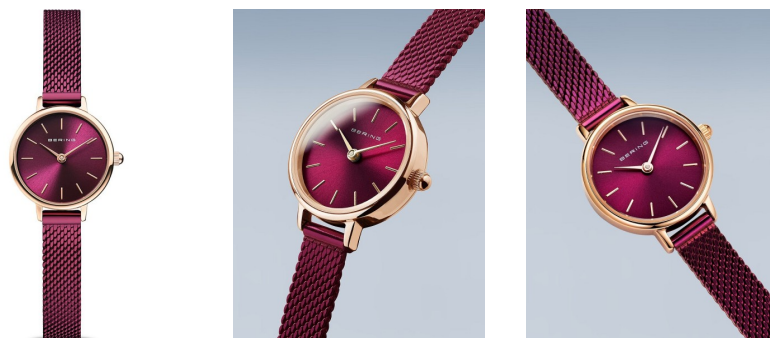

DIALANDO®

Bering dameshorloge 11022-969 Specificaties

KOOP NU

Dit document bevat alle specificaties voor het Bering Classic 11022-969 dameshorloge. Wij van de **DIALANDO® horlogewinkel** bieden een grote selectie van authentieke horloges uit de beste horlogemerken ter wereld.
<https://www.dialando.nl/>

PRODUCTINFORMATIE

EAN	4894041208572
Geslacht	Dames
Garantie [years]	2

PRODUCTUITVOERING

Tijdsaanduiding	Analoog
Mechanisme	Kwarts (Batterij)

METEN

Diameter [mm]	22
---------------	----

MATERIAAL & KLEUR

Band materiaal	Roestvrij staal
Bandkleur	Paars
Kleur wijzerplaat	Paars
Soort Glas	Saffierglas

DETAILS

Type sluiting	Clipsluiting
Waterafstotend	3 ATM